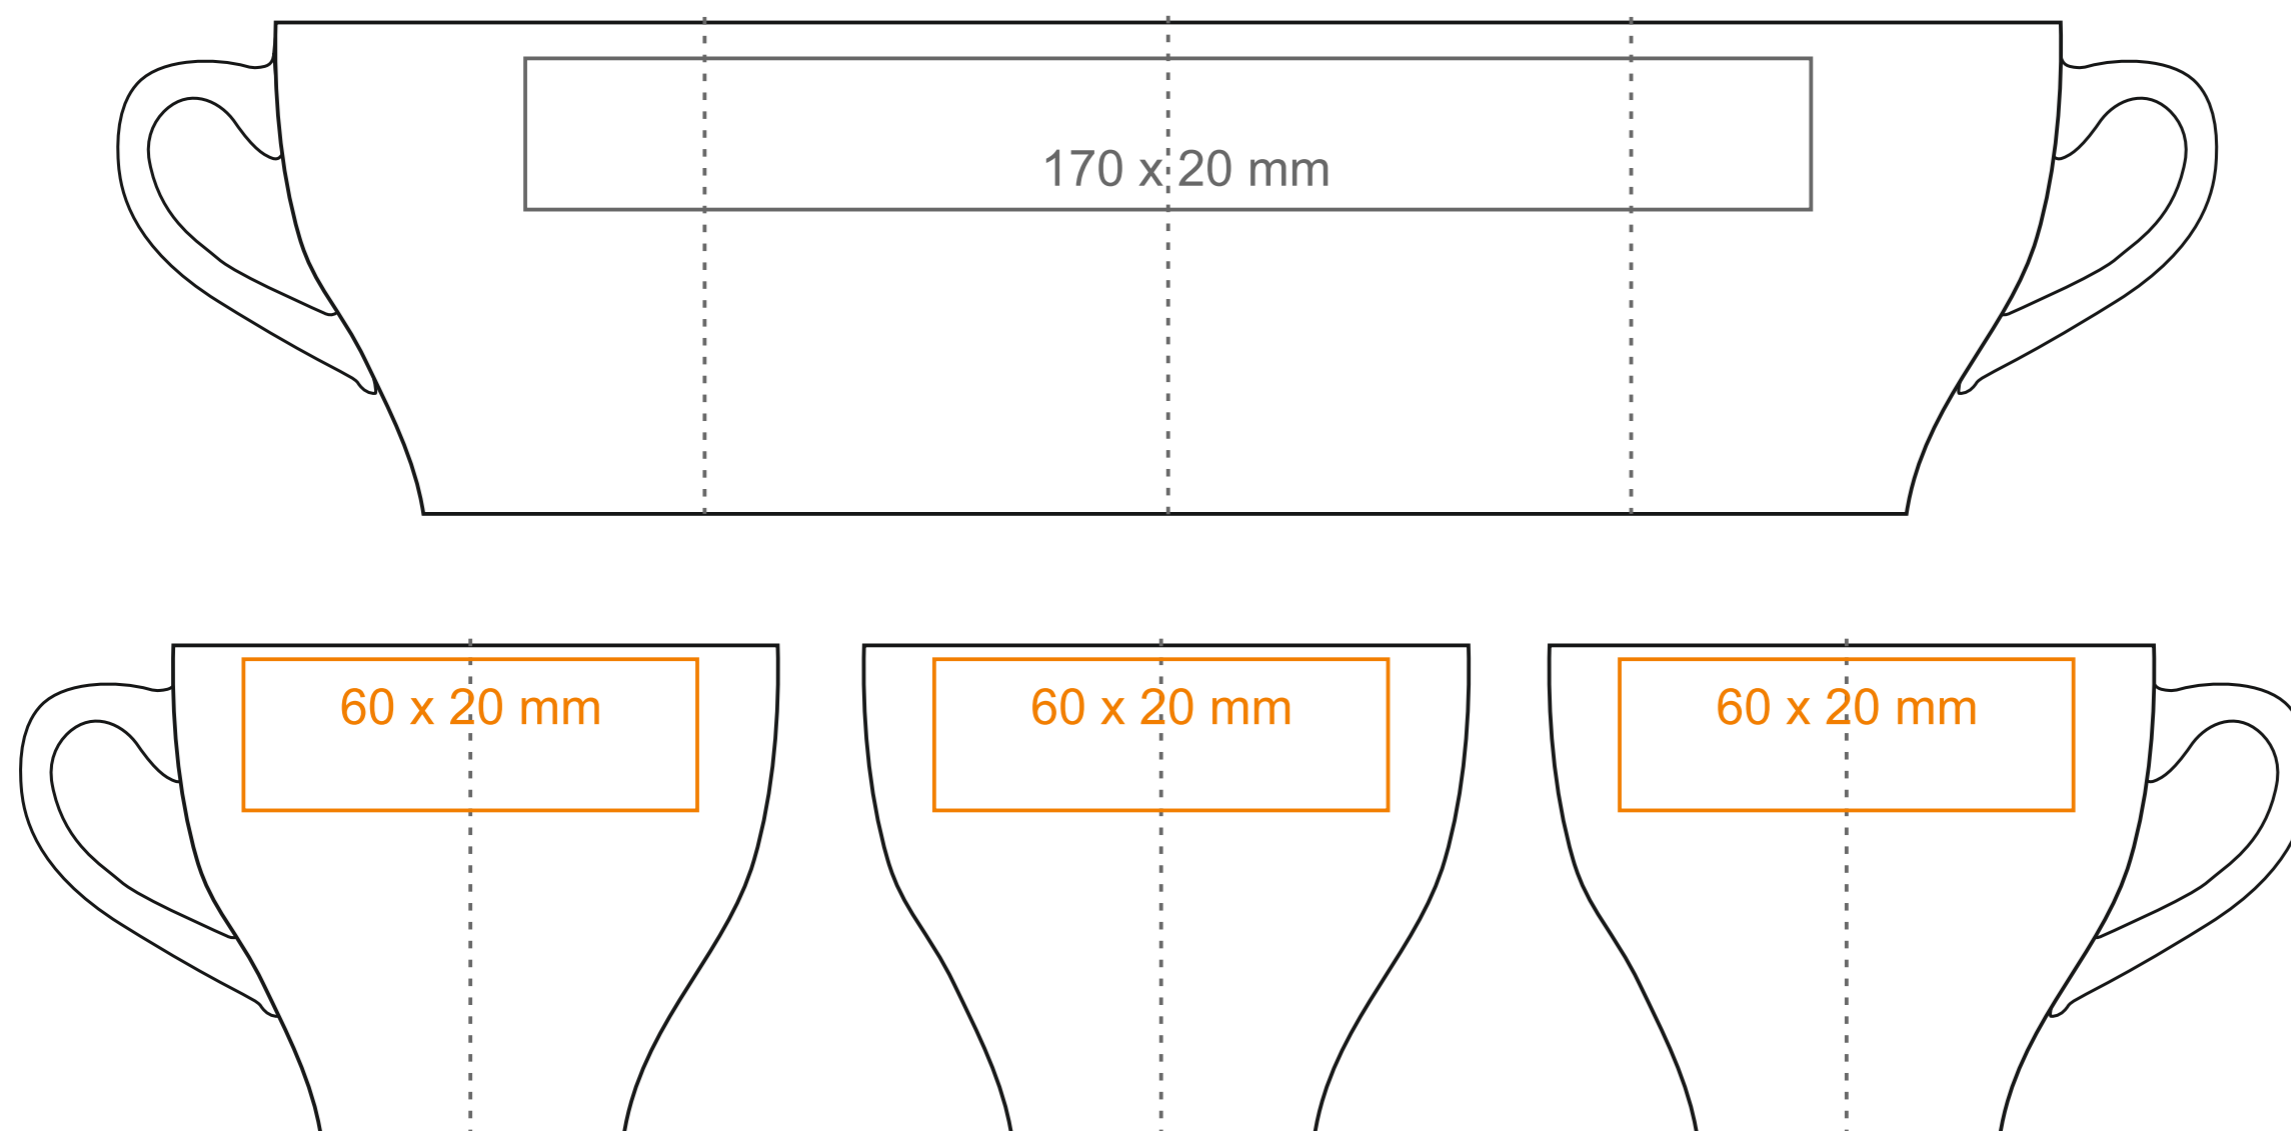

C252 **Verona Bianco Set**

70 ml / h: 59 mm / Ø 62 mm

Spodek Ø 106 mm

Nadruk wewnątrz	30 x 10 mm
Nadruk wewnątrz na dnie	Ø 15 mm
Nadruk od spodu	Ø 20 mm

\*W przypadku projektów dla kalkomanii wybiegających poza standardową powierzchnię nadruku prosimy o kontakt z działem handlowym.

## legenda

- Nadruk kalkomanią (Transfer Print)
- Piaskowanie (Sensitive Touch)

C252 **Verona Bianco Set**

130 ml / h: 65 mm / Ø 80 mm

Spodek Ø 126 mm

Nadruk na uchu	50 x 5 mm
Nadruk wewnątrz	30 x 10 mm
Nadruk wewnątrz na dnie	Ø 20 mm
Nadruk od spodu	Ø 20 mm

## legenda

- Nadruk kalkomanią (Transfer Print)
- Piaskowanie (Sensitive Touch)

C252 **Verona Bianco Set**

220 ml / h: 70 mm / Ø 88 mm

Spodek Ø 140 mm

Nadruk na uchu	30 x 5 mm
Nadruk wewnątrz	30 x 10 mm
Nadruk wewnątrz na dnie	Ø 25 mm
Nadruk od spodu	Ø 20 mm