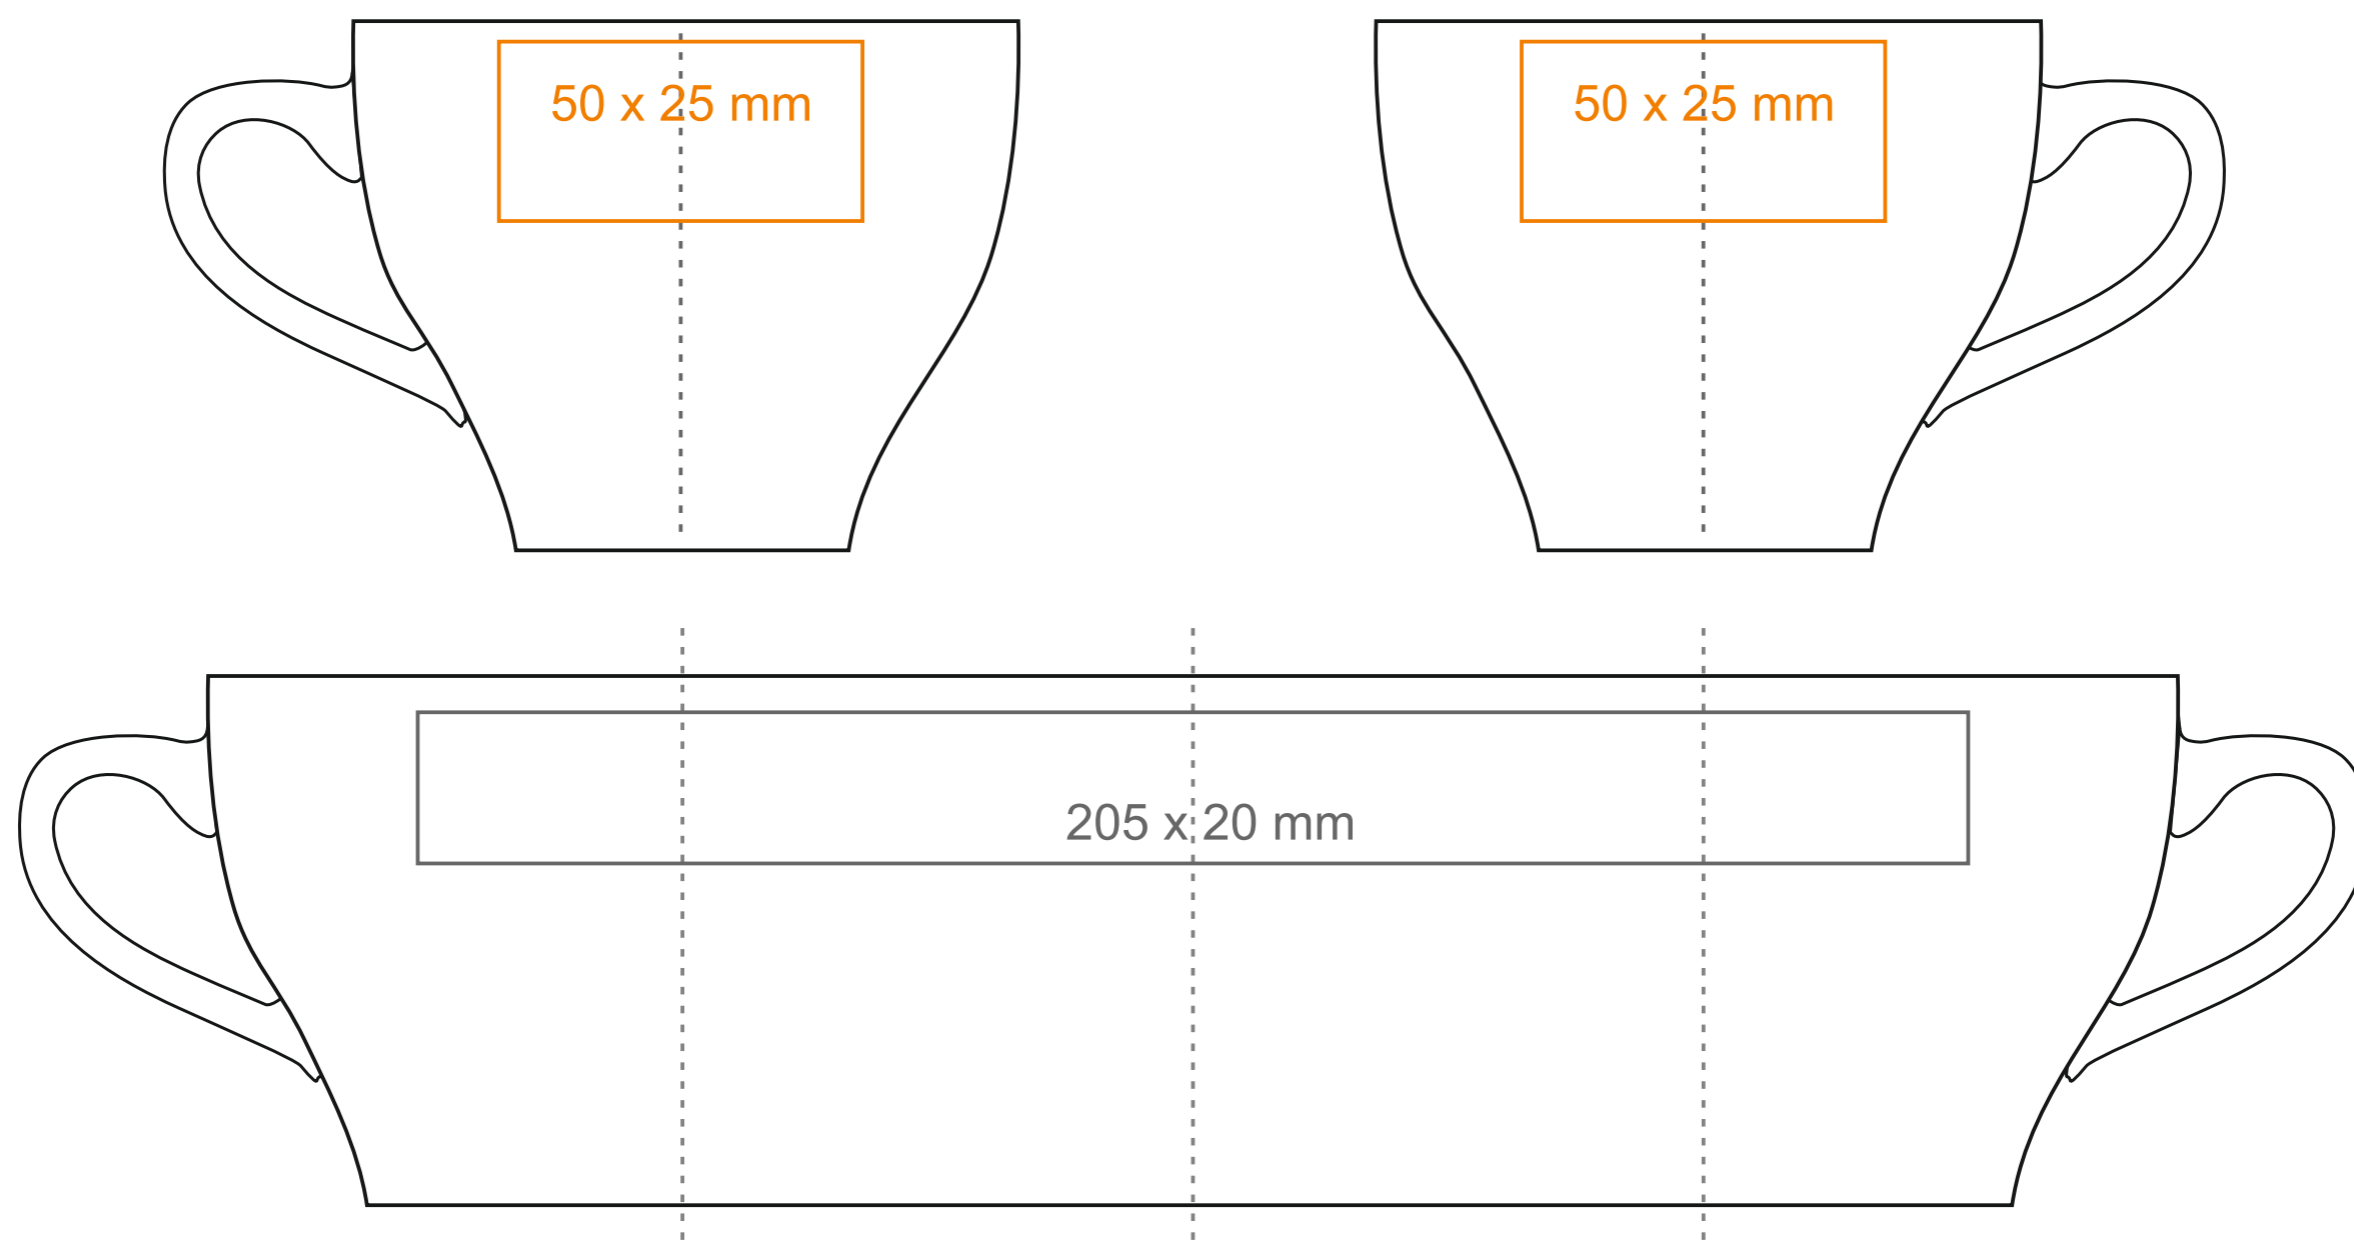

C252 **Verona Bianco Set**

70 ml / h: 59 mm / Ø 62 mm

Spodek Ø 106 mm

Nadruk wewnątrz	30 x 10 mm
Nadruk wewnątrz na dnie	Ø 15 mm
Nadruk od spodu	Ø 20 mm

\*W przypadku projektów dla kalkomanii wybiegających poza standardową powierzchnię nadruku prosimy o kontakt z działem handlowym.

## legenda

- Nadruk kalkomanią (Transfer Print)
- Piaskowanie (Sensitive Touch)

C252 **Verona Bianco Set**

130 ml / h: 65 mm / Ø 80 mm

Spodek Ø 126 mm

Nadruk na uchu	50 x 5 mm
Nadruk wewnątrz	30 x 10 mm
Nadruk wewnątrz na dnie	Ø 20 mm
Nadruk od spodu	Ø 20 mm

## legenda

- Nadruk kalkomanią (Transfer Print)
- Piaskowanie (Sensitive Touch)

C252 **Verona Bianco Set**

220 ml / h: 70 mm / Ø 88 mm

Spodek Ø 140 mm

Nadruk na uchu	30 x 5 mm
Nadruk wewnątrz	30 x 10 mm
Nadruk wewnątrz na dnie	Ø 25 mm
Nadruk od spodu	Ø 20 mm