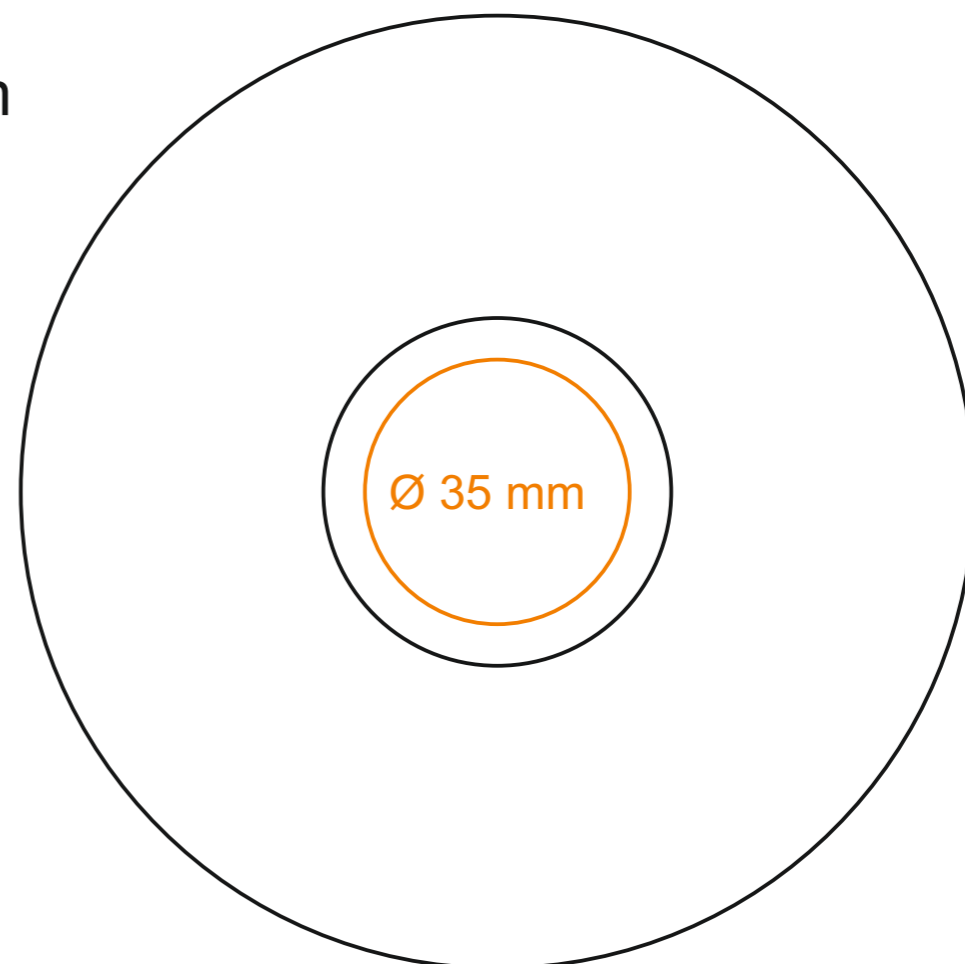

C252 **Verona Bianco Set**

70 ml / h: 59 mm / Ø 62 mm

Spodek Ø 106 mm

Nadruk wewnątrz	30 x 10 mm
Nadruk wewnątrz na dnie	Ø 15 mm
Nadruk od spodu	Ø 20 mm

\*W przypadku projektów dla kalkomanii wybiegających poza standardową powierzchnię nadruku prosimy o kontakt z działem handlowym.

## legenda

- Nadruk kalkomanią (Transfer Print)
- Piaskowanie (Sensitive Touch)

C252 **Verona Bianco Set**

130 ml / h: 65 mm / Ø 80 mm

Spodek Ø 126 mm

Nadruk na uchu	50 x 5 mm
Nadruk wewnątrz	30 x 10 mm
Nadruk wewnątrz na dnie	Ø 20 mm
Nadruk od spodu	Ø 20 mm

## legenda

- Nadruk kalkomanią (Transfer Print)
- Piaskowanie (Sensitive Touch)

C252 **Verona Bianco Set**

220 ml / h: 70 mm / Ø 88 mm

Spodek Ø 140 mm

Nadruk na uchu	30 x 5 mm
Nadruk wewnątrz	30 x 10 mm
Nadruk wewnątrz na dnie	Ø 25 mm
Nadruk od spodu	Ø 20 mm