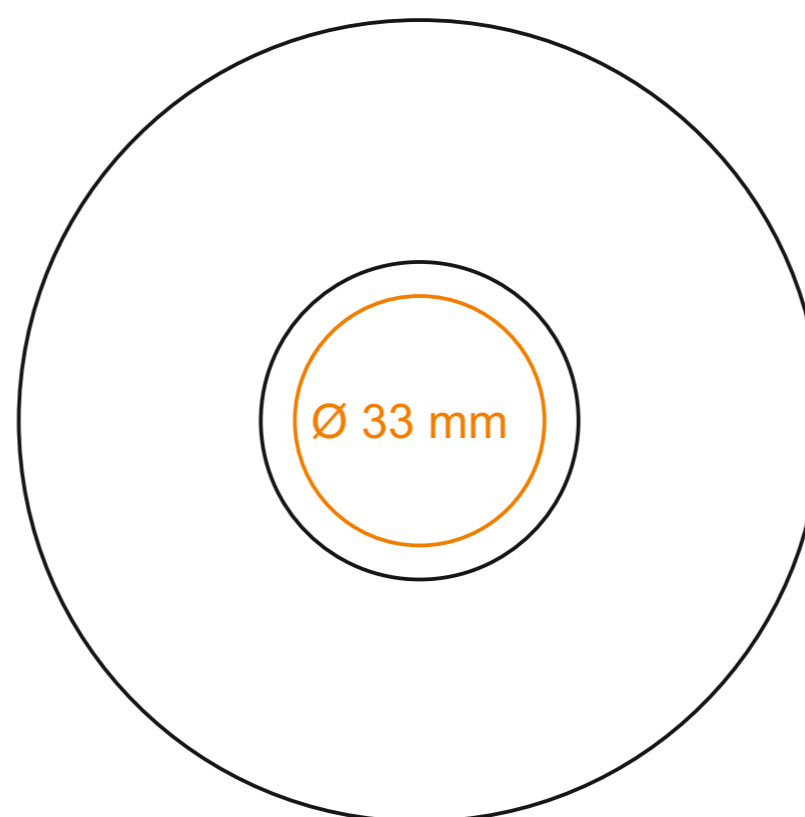

C252 **Verona Bianco Set**

70 ml / h: 59 mm / Ø 62 mm

Spodek Ø 106 mm

Nadruk wewnątrz	30 x 10 mm
Nadruk wewnątrz na dnie	Ø 15 mm
Nadruk od spodu	Ø 20 mm

\*W przypadku projektów dla kalkomanii wybiegających poza standardową powierzchnię nadruku prosimy o kontakt z działem handlowym.

## legenda

- Nadruk kalkomanią (Transfer Print)
- Piaskowanie (Sensitive Touch)

C252 **Verona Bianco Set**

130 ml / h: 65 mm / Ø 80 mm

Spodek Ø 126 mm

Nadruk na uchu	50 x 5 mm
Nadruk wewnątrz	30 x 10 mm
Nadruk wewnątrz na dnie	Ø 20 mm
Nadruk od spodu	Ø 20 mm

## legenda

- Nadruk kalkomanią (Transfer Print)
- Piaskowanie (Sensitive Touch)

C252 **Verona Bianco Set**

220 ml / h: 70 mm / Ø 88 mm

Spodek Ø 140 mm

Nadruk na uchu	30 x 5 mm
Nadruk wewnątrz	30 x 10 mm
Nadruk wewnątrz na dnie	Ø 25 mm
Nadruk od spodu	Ø 20 mm