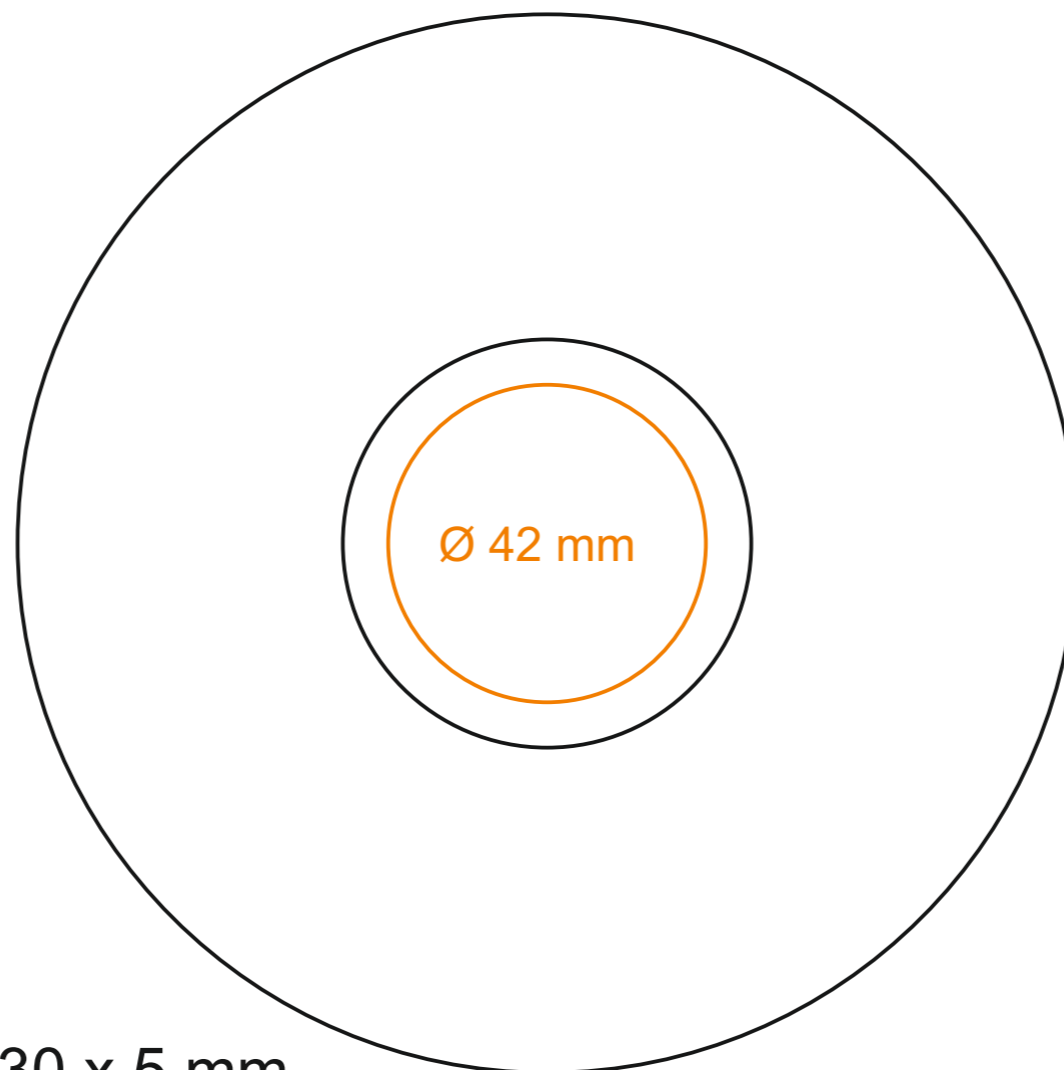

C252 **Verona Bianco Set**

70 ml / h: 59 mm / Ø 62 mm

Spodek Ø 106 mm

Nadruk wewnątrz	30 x 10 mm
Nadruk wewnątrz na dnie	Ø 15 mm
Nadruk od spodu	Ø 20 mm

\*W przypadku projektów dla kalkomanii wybiegających poza standardową powierzchnię nadruku prosimy o kontakt z działem handlowym.

## legenda

- Nadruk kalkomanią (Transfer Print)
- Piaskowanie (Sensitive Touch)

C252 **Verona Bianco Set**

220 ml / h: 70 mm / Ø 88 mm

Spodek Ø 140 mm

Nadruk na uchu	30 x 5 mm
Nadruk wewnątrz	30 x 10 mm
Nadruk wewnątrz na dnie	Ø 25 mm
Nadruk od spodu	Ø 20 mm