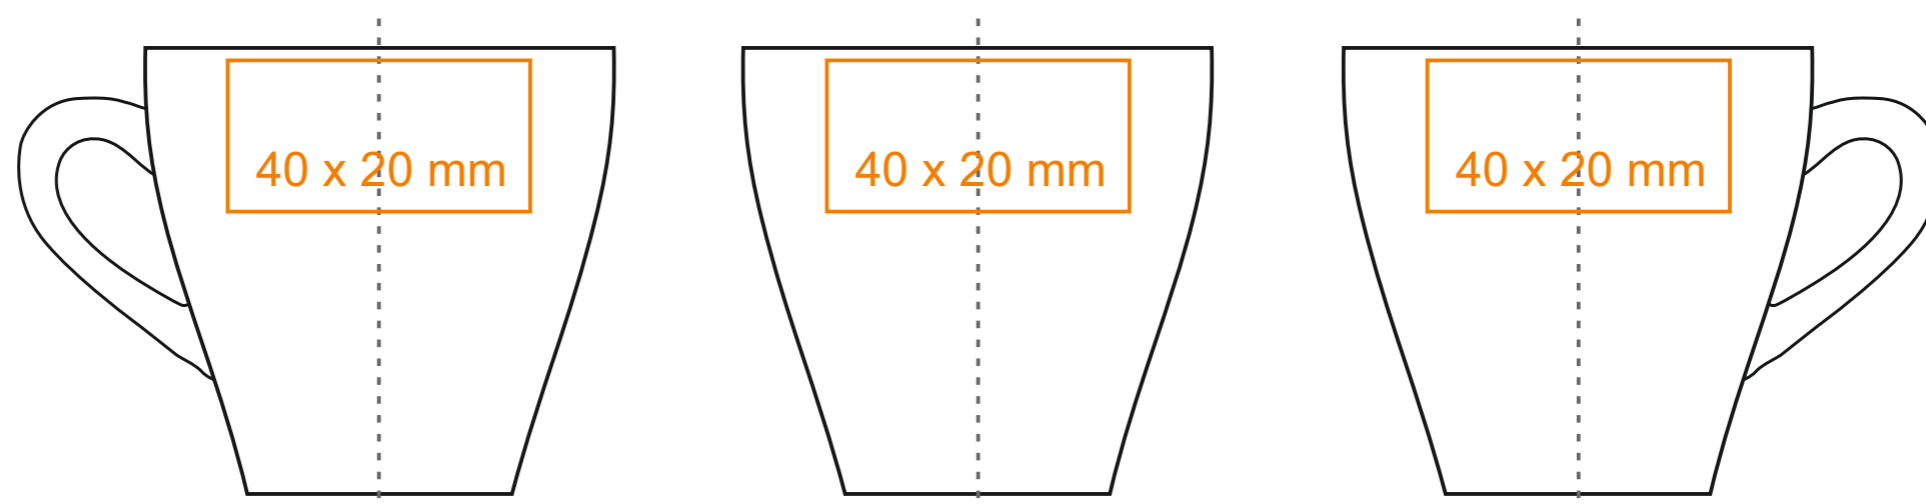

C252 **Verona Bianco Set**

70 ml / h: 59 mm / Ø 62 mm

Spodek Ø 106 mm

Nadruk wewnątrz	30 x 10 mm
Nadruk wewnątrz na dnie	Ø 15 mm
Nadruk od spodu	Ø 20 mm

\*W przypadku projektów dla kalkomanii wybiegających poza standardową powierzchnię nadruku prosimy o kontakt z działem handlowym.

## legenda

- Nadruk kalkomanią (Transfer Print)
- Piaskowanie (Sensitive Touch)

C252 **Verona Bianco Set**

130 ml / h: 65 mm / Ø 80 mm

Spodek Ø 126 mm

Nadruk na uchu	50 x 5 mm
Nadruk wewnątrz	30 x 10 mm
Nadruk wewnątrz na dnie	Ø 20 mm
Nadruk od spodu	Ø 20 mm

## legenda

- Nadruk kalkomanią (Transfer Print)
- Piaskowanie (Sensitive Touch)

C252 **Verona Bianco Set**

220 ml / h: 70 mm / Ø 88 mm

Spodek Ø 140 mm

Nadruk na uchu	30 x 5 mm
Nadruk wewnątrz	30 x 10 mm
Nadruk wewnątrz na dnie	Ø 25 mm
Nadruk od spodu	Ø 20 mm